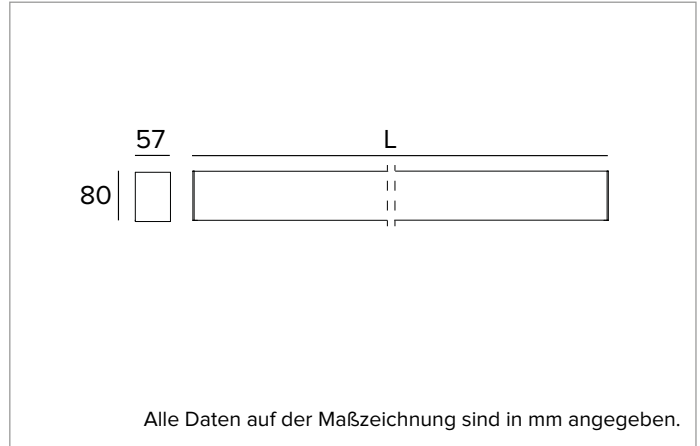

T019BX940ELPW | LOGICO EASY Stand Alone 57 - OPAL HO

Lineare LED-Leuchte, Einzelmontage für Deckenanbau- oder Pendelmontage

	4000K	H(m)	D(m)	E _{max} (lx)
	Ra90		111°	
	Fixture Power	101W	1	2.90
	Source Flux	7732lm	2	5.80
	Fixture Flux	7732lm	3	8.70
	Efficacy	77lm/W	4	11.60
G0300A	I _{max} =190cd/klm	I _{max}	1473cd	5
			14.49	51

L=5m **A008U**

L=4m **A008V**

L=3m **A008W**

L=2m **A008X**

L=1m **A008Y**

L=0,5m **A008Z**

Stahlseile (2 Stück).

Aus Gründen der technologischen Entwicklung der elektronischen Bauteile unterliegen die aufgeführten Daten eventuellen Aktualisierungen. Daher muss bei der Bestellung eine Bestätigung angefordert werden.
 Der Lichtstrom und die elektrische Leistung weisen einen Toleranzbereich von +/-10% im Vergleich zum angezeigten Wert auf. Tq bei +25 °C auf (CIE 121).